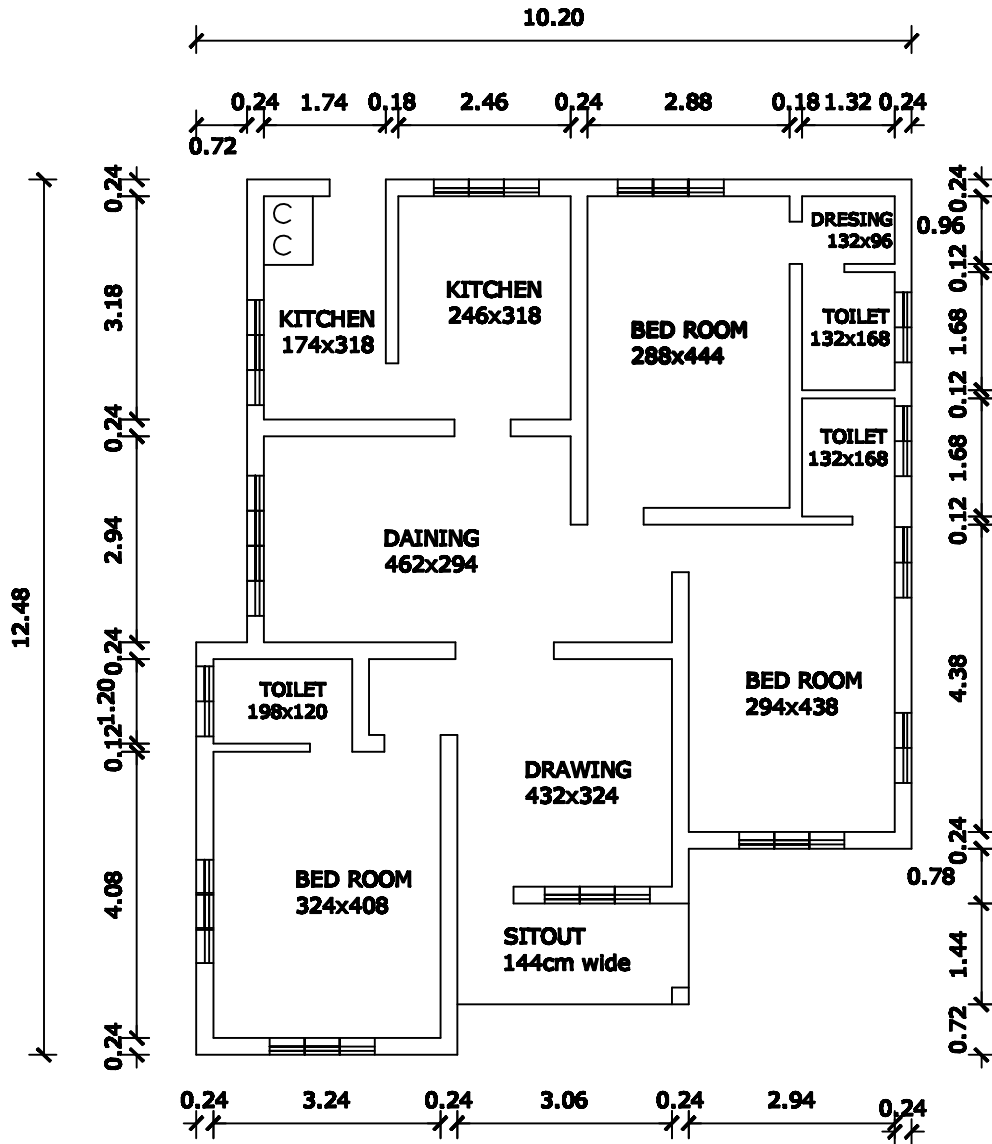

E Mail- rnbhridhi@gmail.com

GROUND FLOOR PLAN AREA-1190 sqf

**BASEMENT HIGHT-72cm
WALL HIGHT -294cm**

ഉൽക്കരപ്പുറം ചുറ്റർ ...62 കോടി 8 അംഗുലം

All Mesurments are in CM's

ഭിത്തി പുറത്തു നിന്ന് 6cmവിതം തറ,പാദുകം തള്ള കാണുക